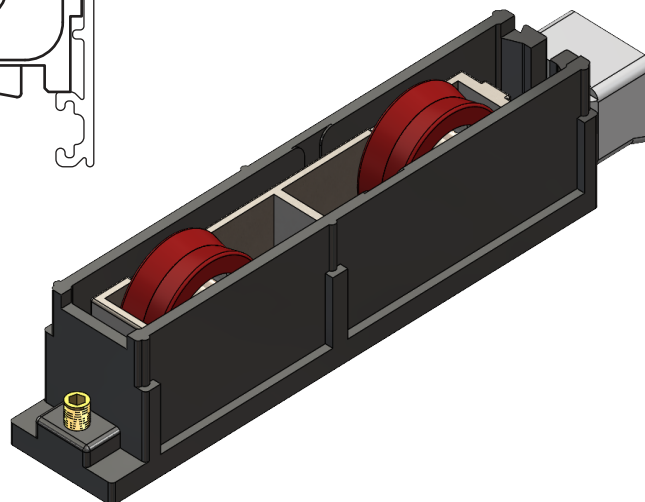

# R47

Rueda doble hoja 90° y 45°.

## CARACTERÍSTICAS:

- Material: Aluminio.
- Color: Natural.
- Cantidad: x20 Unidades.

## PIEZAS:

- Buje x1.
- Carro x1.
- Chasis x1.
- Rodamiento x2.
- Tornillo Allen M5x22 mm x1.
- Gusanillo M5x12 mm x1.

## APLICABLE A LAS SIGUIENTES LÍNEAS:

Aluar Rueda doble hoja 90° y 45° todas hasta 140 kg.

- A30 New / Perfil 6073-8144-8003-8002-6074-6073-6061-6062.
- A40 / Perfil 8217 – 8218 – 8222.
- A40 COMPACT / Perfil 8681 - 8682 – 8686.
- A40 RPT / Perfil RPT-027.