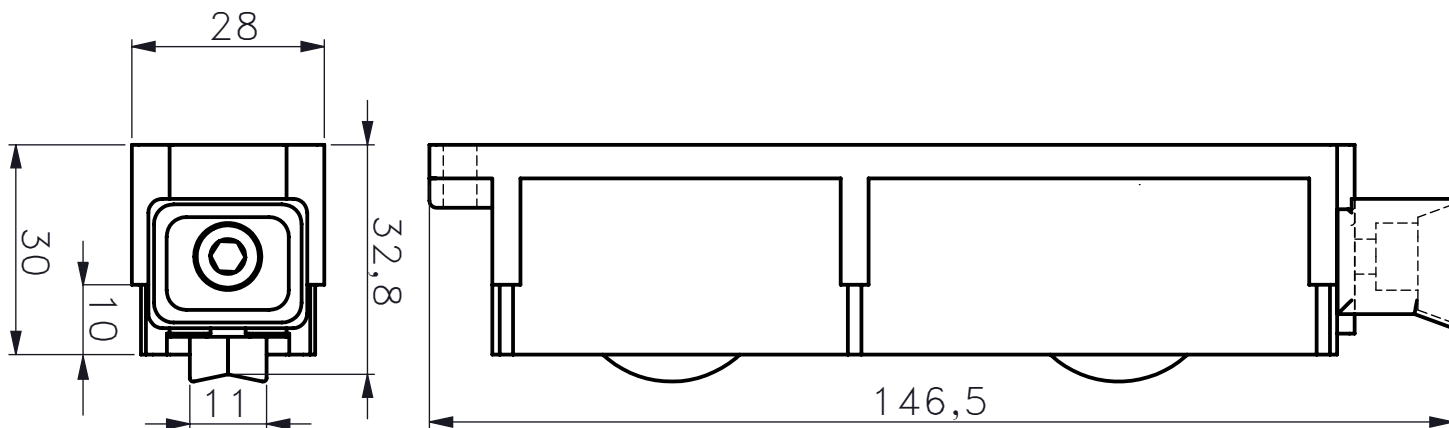

## CARACTERÍSTICAS:

- Material: Aluminio.
- Color: Natural.
- Cantidad: x20 Unidades.

## PIEZAS:

- Buje x1.
- Carro x1.
- Chasis x1.
- Rodamiento x2.
- Tornillo Allen M5x22 mm x1.
- Gusanillo M5x12 mm x1.

## DIMENSIONES:

## APLICABLE A LAS SIGUIENTES LÍNEAS:

Aluar Rueda doble hoja 90° y 45° todas hasta 140 kg.

- A30 New / Perfil 6073-8144-8003-8002-6074-6073-6061-6062.
- A40 / Perfil 8217 – 8218 – 8222.
- A40 COMPACT / Perfil 8681 - 8682 – 8686.
- A40 RPT / Perfil RPT-027.