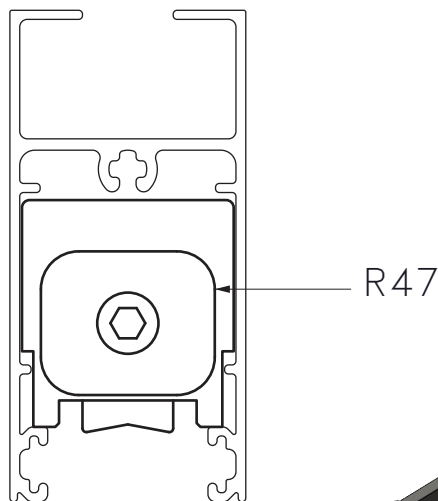

# R47

Rueda doble hoja 90° y 45°.

## PIEZAS:

- Buje x1.
- Carro x1.
- Chasis x1.
- Rodamiento x2.
- Tornillo Allen M5x22 mm x1.
- Gusanillo M5x12 mm x1.

## DIMENSIONES:

## APLICABLE A LAS SIGUIENTES LÍNEAS:

Aluar Rueda doble hoja 90° y 45° todas hasta 140 kg.

- A30 New / Perfil 6073-8144-8003-8002-6074-6073-6061-6062.
- A40 / Perfil 8217 – 8218 – 8222.
- A40 COMPACT / Perfil 8681 - 8682 – 8686.
- A40 RPT / Perfil RPT-027.